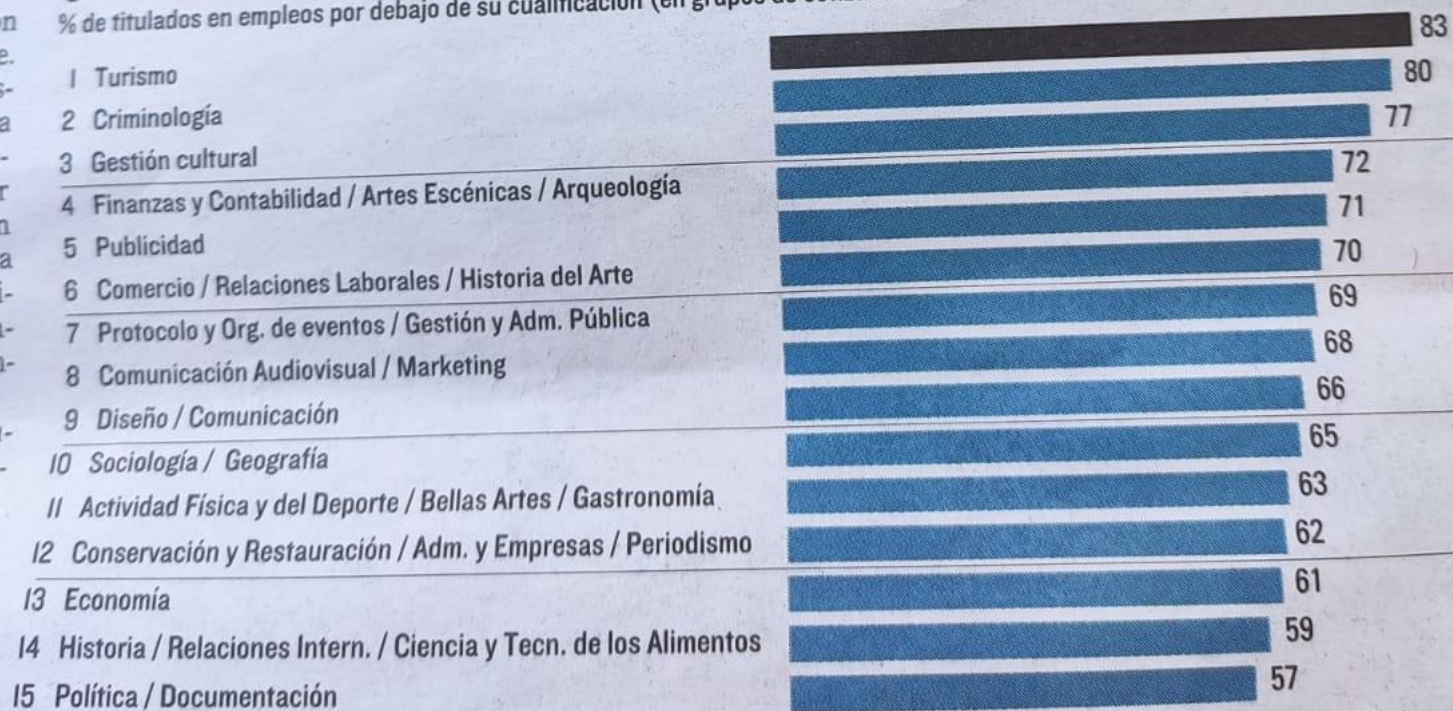

NO, CLÁSICAS
NO ESTÁ ENTRE
LAS CARRERAS
CON PEORES
SALIDAS
LABORALES